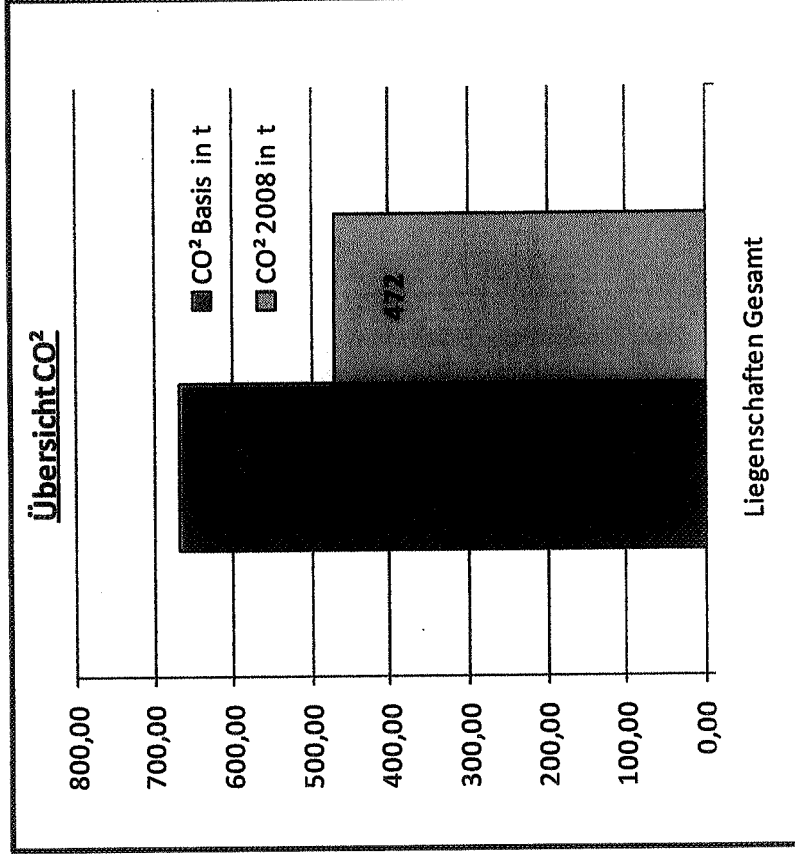

Energieeinspar – Ergebnisse in den städtischen Liegenschaften