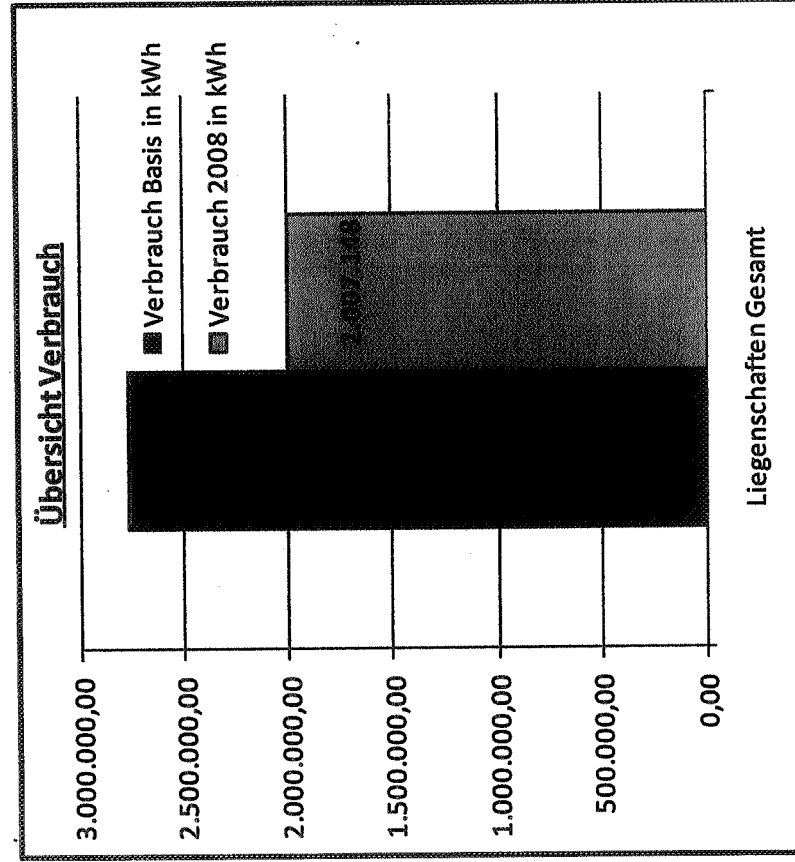

Energieeinspar – Ergebnisse in den städtischen Liegenschaften